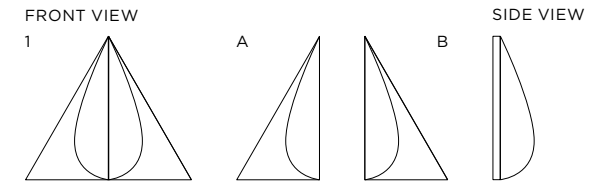

Design Gillian Blease

DKCN 04 Matt

Sizes

DKCN 01 DKCN 02 DKCN 03 DKCN 04 DKCN 05

DKCN 06 DKCN 14 DKCN 17 DKCN 22 DKCN 26

DKCN 27 DKCN 28 DKCN 29 DKCN 30 DKCN 31

DKCN 32 DKCN 33 DKCN 34 DKCN 35 DKCN 36

DKCN 37 DKCN 38 DKCN 39 DKCN 40 DKCN 51

DKCN 52 DKCN 53 DKCN 54 DKCN 55 DKCN 56

	Size (mm)	Thickness	Finish	Colour Availability
1	200 x 173 Supplied in 2 halves A+B (100 x 173)	9 on edge 50 at highest point	Matt/ Gloss Metallic	1-40 51-56

Swatch colours may vary from original. Tile samples should be requested.