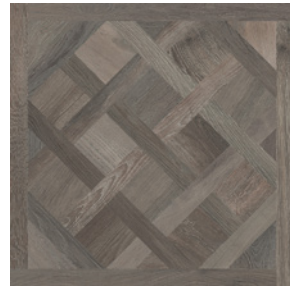

DKLB 02 3D Baguette Décor

DKLB 03 3D Baguette Décor

DKLB 06 3D Baguette Décor

Versailles Décor

DKLB 01 Versailles Décor

DKLB 02 Versailles Décor

DKLB 03 Versailles Décor

DKLB 04 Versailles Décor

DKLB 05 Versailles Décor

Bacchetta

Ottone

	Size (mm)	Thickness	Finish	Colour Availability
1	Bacchetta 1199 x 80 (R)	10	Natural	Ottone
2	Skirting 597 x 46 (R)	10	Natural	All colours

(R) Rectified size - squared edge with bevel. Swatch colours may vary from original. Samples should be requested.